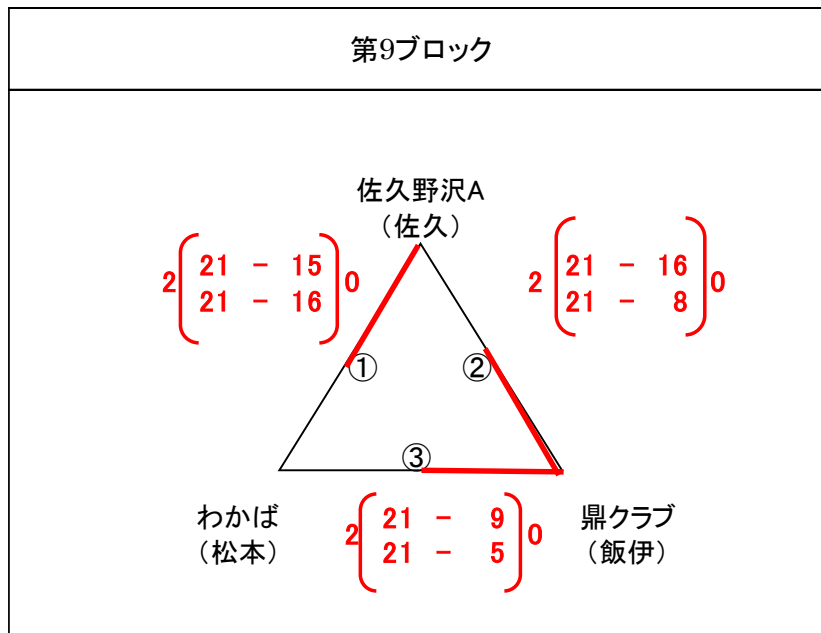

南箕輪村民体育館

午前の部

午後の部

南箕輪中学校体育館

午前の部

第3ブロック

第4ブロック

午後の部