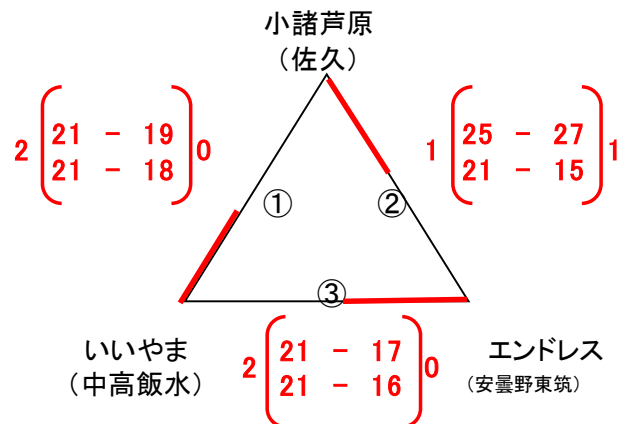

南箕輪村民体育館

午前の部

午後の部

南箕輪中学校体育館

午前の部

第3ブロック

第4ブロック

午後の部

第11ブロック

第12ブロック

サンビレッジ

午前の部

第5ブロック

第6ブロック

午後の部

第13ブロック