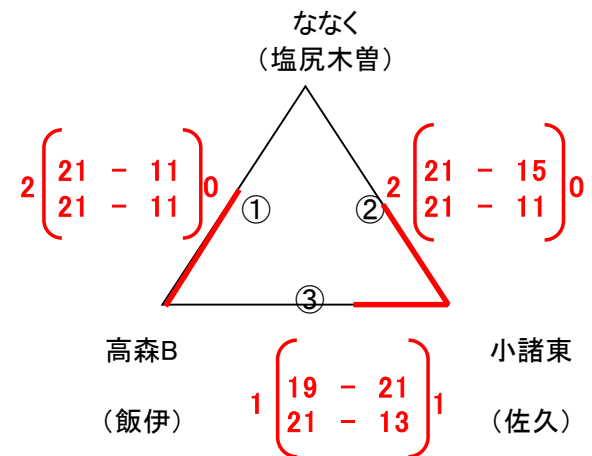

南箕輪村民体育館

午前の部

午後の部

南箕輪中学校体育館

午前の部

第3ブロック

第4ブロック

午後の部

第11ブロック

第12ブロック

サンビレッジ

午前の部

第5ブロック

第6ブロック

午後の部

第13ブロック