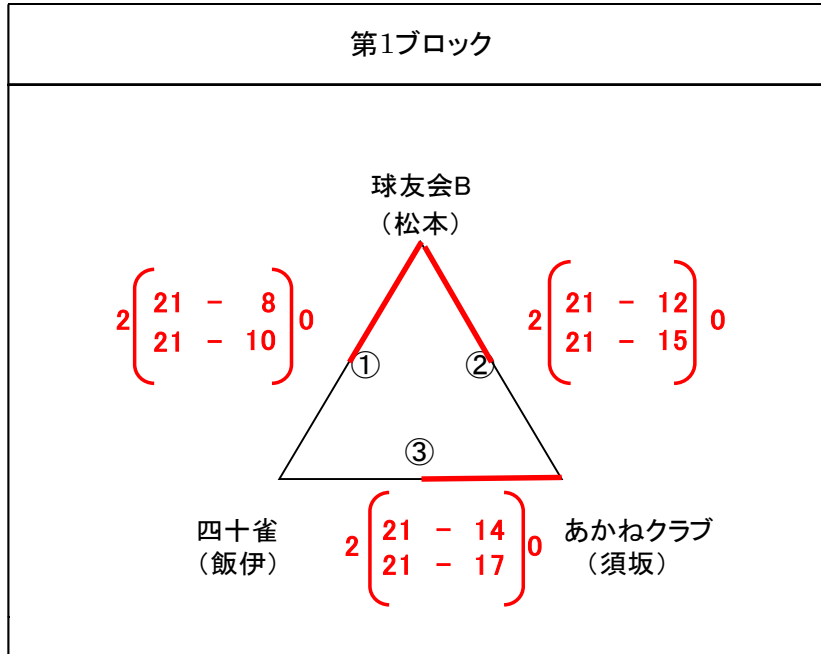

南箕輪村民体育館

午前の部

午後の部

南箕輪中学校体育館

午前の部

第3ブロック

第4ブロック

午後の部