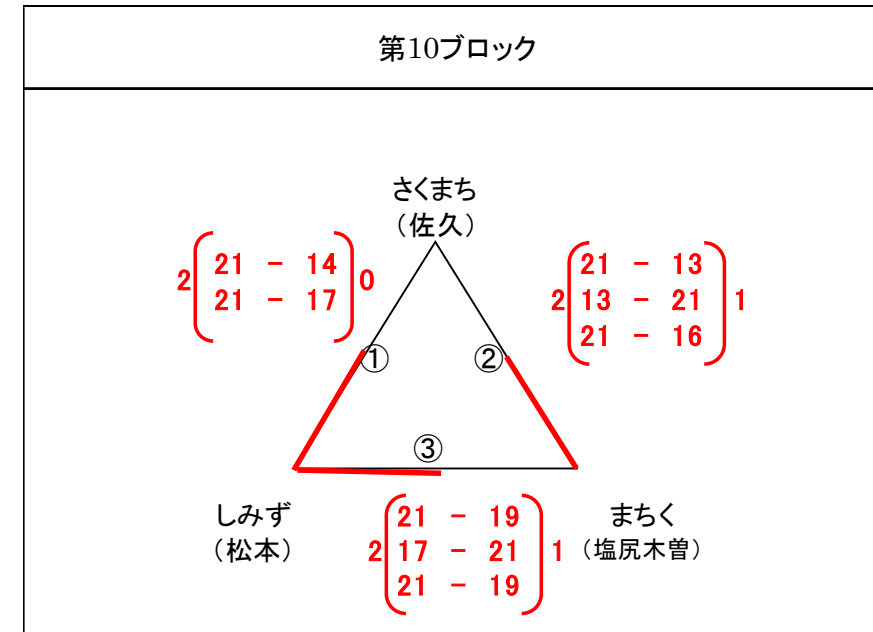

南箕輪村民体育館

午前の部

午後の部

南箕輪中学校体育館

午前の部

第3ブロック

第4ブロック

午後の部