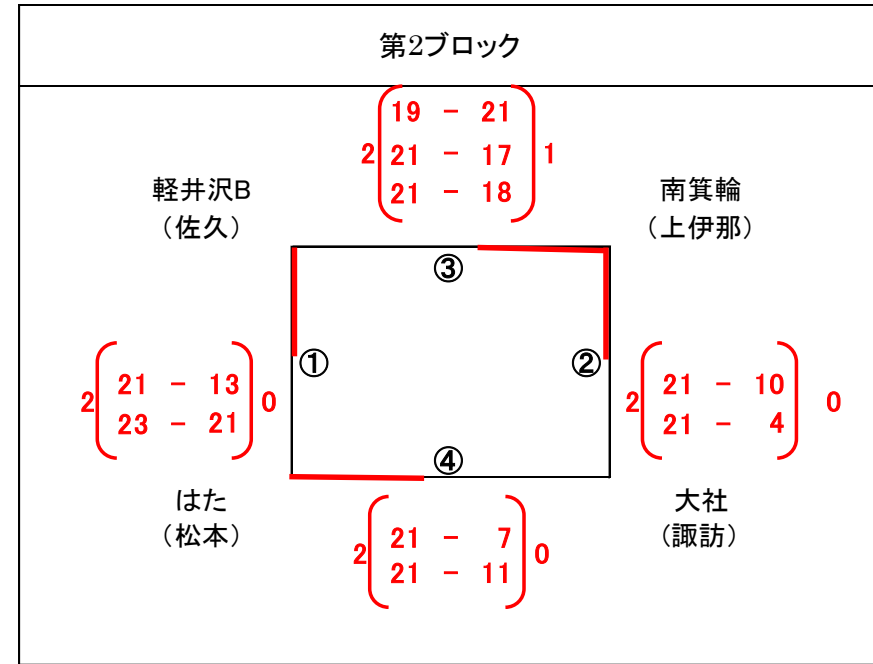

南箕輪村民体育館

午前の部

午後の部

南箕輪中学校体育館

午前の部

第3ブロック

第4ブロック

午後の部