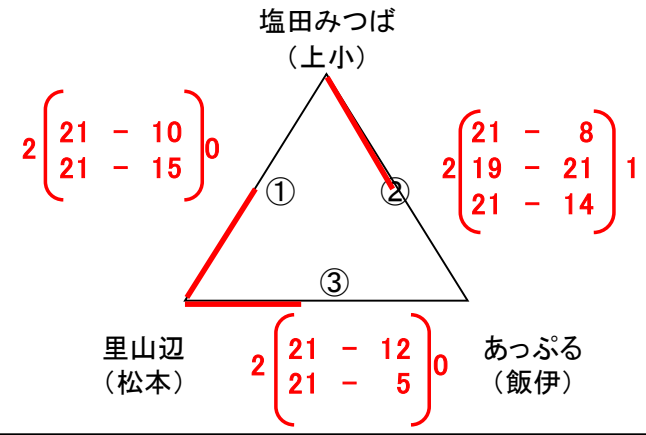

南箕輪村民体育館

午前の部

午後の部

南箕輪中学校体育館

午前の部

第3ブロック

第4ブロック

午後の部