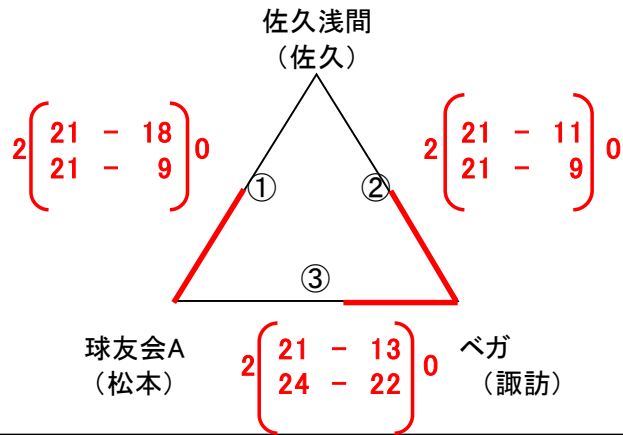

南箕輪村民体育館

午前の部

午後の部

南箕輪中学校体育館

午前の部

第3ブロック

第4ブロック

午後の部

第11ブロック

第12ブロック

サンビレッジ

午前の部

第5ブロック

第6ブロック

午後の部

第13ブロック