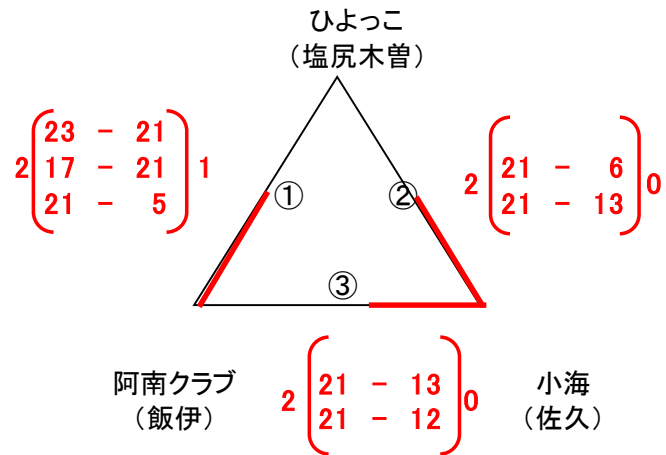

南箕輪村民体育館

午前の部

午後の部

南箕輪中学校体育館

午前の部

第3ブロック

第4ブロック

午後の部

第11ブロック

第12ブロック

サンビレッジ

午前の部

第5ブロック

第6ブロック

午後の部

第13ブロック